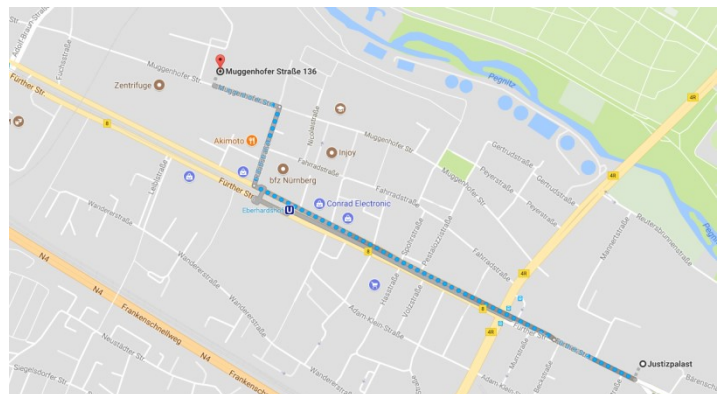

## Informationen für die Anfahrt zum Ausbildungszentrum für Rechtsreferendare Nürnberg, Muggenhofer Straße 136:

Bei Anreise mit dem PKW sind für die Prüfer Parkplätze auf dem Gelände "Auf AEG" hinter dem Ausbildungszentrum ("Parken 1") reserviert. Bitte legen Sie den dafür zur Verfügung gestellten Parkausweis gut sichtbar hinter die Windschutzscheibe Ihres PKWs.

### Anreise mit dem PKW

aus Richtung München

A9 bis Nürnberg folgen  
am Dreieck Nürnberg/Feucht weiter auf A73 und der Beschilderung für Fürth/Nürnberg/Heilbronn folgen  
am Kreuz Nürnberg-Hafen links halten und weiter auf Südwesttangente  
Ausfahrt Richtung Würzburg/ Bamberg/Fürth-Nord/A73 nehmen  
auf Rothenburger Str. fahren  
auf Sigmundstraße bis Kreuzung Fürther Str.; rechts abbiegen auf Fürther Straße  
Höhe Augsburgers/Schumannstr. wenden  
rechts abbiegen auf Raabstr.  
nach ca. 200 m links abbiegen auf Muggenhofer Str.  
das Ausbildungszentrum befindet sich nach ca. 200 m auf der rechten Seite; Zufahrt zu P1 über Flotowstr.

aus Richtung Würzburg und Bamberg

A3 bis Fürth/Erlangen folgen  
am Kreuz Fürth/Erlangen (83) rechts halten in Richtung A73 Richtung Nürnberg-Süd  
bei Ausfahrt 39 Nürnberg/Fürth Richtung Nürnberg-Doos fahren  
den linken Fahrstreifen benutzen, um links auf Ludwig-Quellen-Str. abzubiegen  
nach ca. 150 m links abbiegen auf Fürther Str./B8  
nach ca. 550 m links abbiegen auf Muggenhofer Straße  
das Ausbildungszentrum befindet sich nach weiteren 300 m auf der linken Seite; Zufahrt zu P1 über Flotowstr.

Lage zum Justizpalast (Auszug aus ©Google Maps)